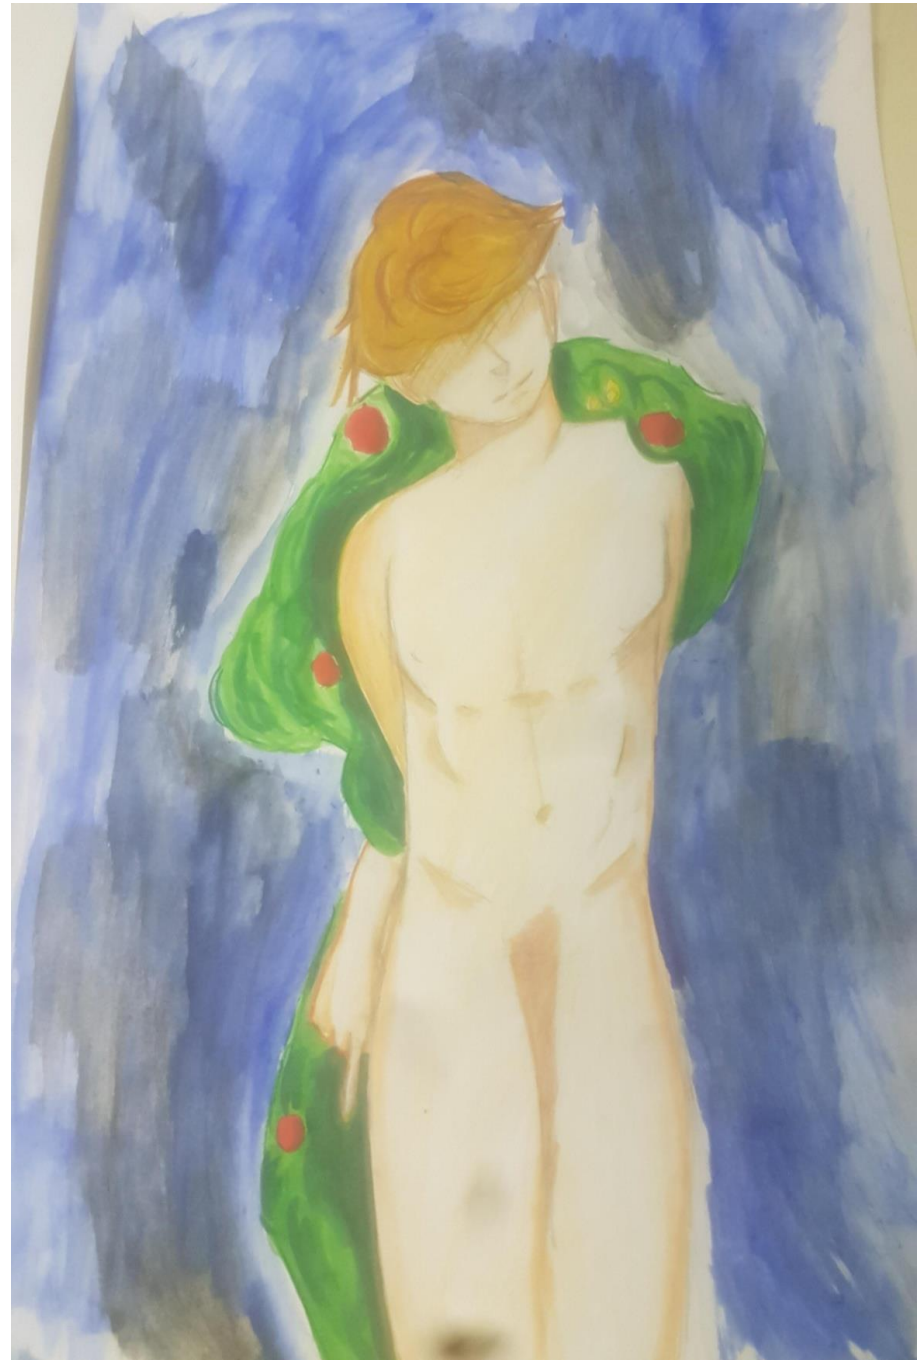

RAFFAELLO E IL
MITO
DELL' URBINATE

I.C. VAL MAGGIA

**SCUOLA PRIMARIA ALBERTO MANZI E
SECONDARIA PRIMO GRADO VALDARNO
PROGETTO PTOF (Bella Roma)**

ALLE PRESE CON LE NOSTRE OPERE

IL NOSTRO IMPEGNO CON GLI ESPERTI...

**... un viaggio di scoperte e
conoscenze attraverso la storia
dell'arte e l'applicazione pratica in
un universo di sguardi, volti e
figure**

I nostri bozzetti...

Acquerello ...

Orientamento artistico

Progetto artistico disciplinare con percorso Virtual Tour

Street View presso Accademia Nazionale di San Luca di Roma

I DISEGNI

I GRAFFITI

- ***Apprendere, interpretare e superare. Questo è quel che ho compreso dai grandi maestri: " Ognuno ha qualcosa da lasciarti e ognuno ha qualcosa che tu, di loro, puoi migliorare ".***