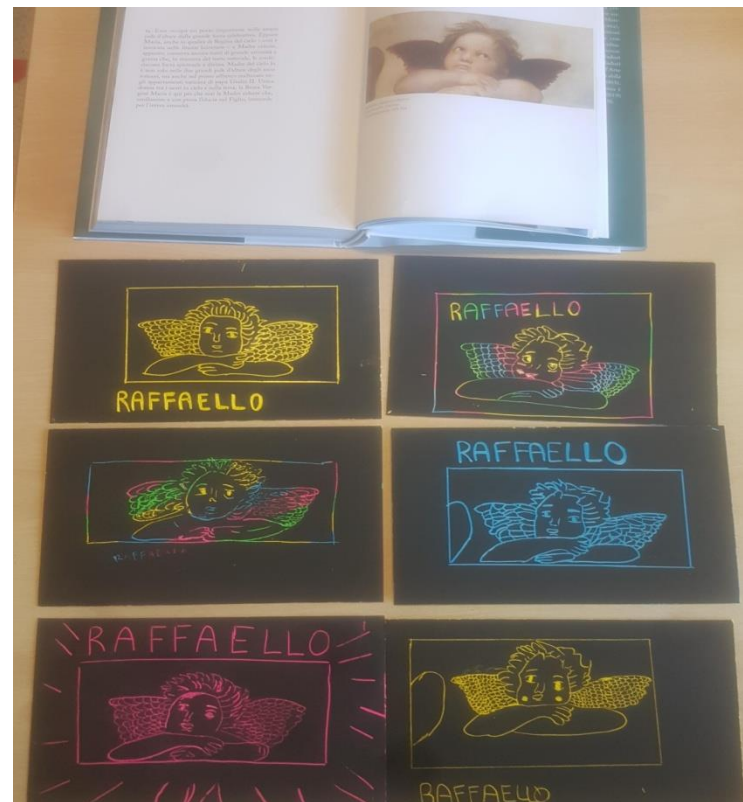

**... un viaggio di scoperte e
conoscenze attraverso la storia
dell'arte e l'applicazione pratica in
un universo di sguardi, volti e
figure**

I nostri bozzetti...

Acquerello ...

Orientamento artistico

Progetto artistico disciplinare con percorso Virtual Tour

Street View presso Accademia Nazionale di San Luca di Roma

I DISEGNI

I GRAFFITI

- ***Apprendere, interpretare e superare. Questo è quel che ho compreso dai grandi maestri: " Ognuno ha qualcosa da lasciarti e ognuno ha qualcosa che tu, di loro, puoi migliorare ".***