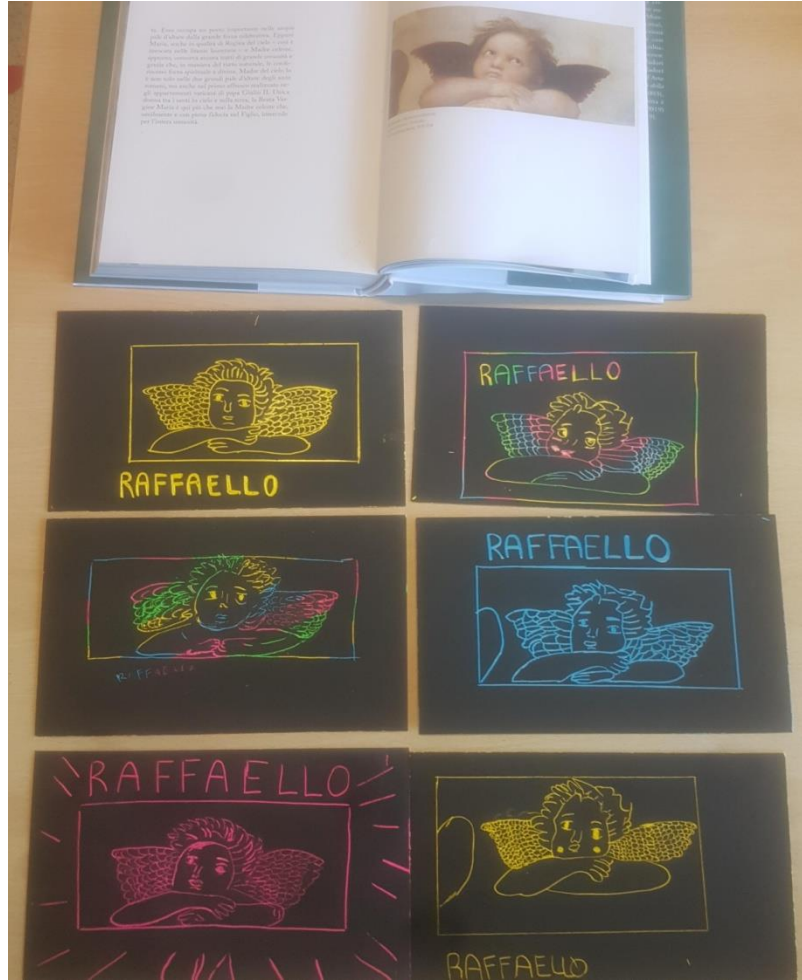

RAFFAELLO E IL
MITO
DELL' URBINATE

I.C. VAL MAGGIA

**SCUOLA PRIMARIA ALBERTO MANZI E
SECONDARIA PRIMO GRADO VALDARNO
PROGETTO PTOF (Bella Roma)**

ALLE PRESE CON LE NOSTRE OPERE

IL NOSTRO IMPEGNO CON GLI ESPERTI...

**... un viaggio di scoperte e
conoscenze attraverso la storia
dell'arte e l'applicazione pratica in
un universo di sguardi, volti e
figure**

I nostri bozzetti...

Acquerello ...

Orientamento artistico

Progetto artistico disciplinare con percorso Virtual Tour

Street View presso Accademia Nazionale di San Luca di Roma

I DISEGNI

I GRAFFITI

- ***Apprendere, interpretare e superare. Questo è quel che ho compreso dai grandi maestri: " Ognuno ha qualcosa da lasciarti e ognuno ha qualcosa che tu, di loro, puoi migliorare ".***